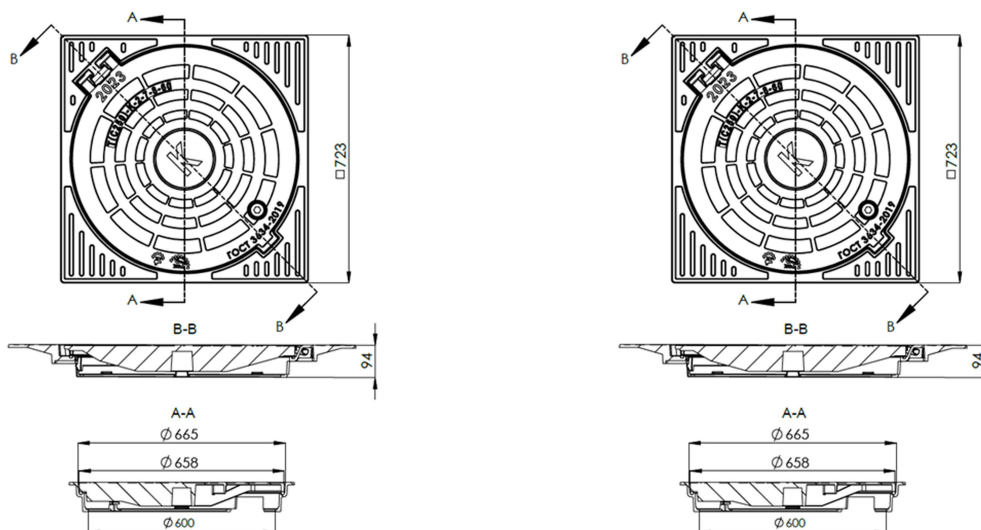

**Электронная почта:** opt@profit812.ru

**Сайт:** profit812.ru

**График работы:** Пн-Пт 9.00-18.00; Сб, Вс — выходные

**Люк чугунный тяжелый в квадратном корпусе Т(С250)-2-7-8-60**

**Цена: По запросу**

Люк чугунный тяжелый в квадратном корпусе Т(С250)-2-7-8-60 с запорным устройством производится на заводе из высокопрочного чугуна и подходит для установки на автостоянках, тротуарах и проезжей части городских парков. Люк имеет безболтовой шарнир, фиксирующие пружины и битумное антикоррозийное покрытие. Имеются в наличии люки с буквами «К» и «В». Доставка в г. Санкт-Петербург и Ленинградскую область.

<b>Тип люка:</b>	Тяжелый
<b>Материал:</b>	ВЧ-50 (высокопрочный чугун)
<b>Вес:</b>	49,5 кг

<b>Нагрузка:</b>	25 т
<b>Размеры:</b>	723×94 мм
<b>Диаметр крышки:</b>	658 мм
<b>Проем:</b>	600 мм
<b>ГОСТ:</b>	3634-2019