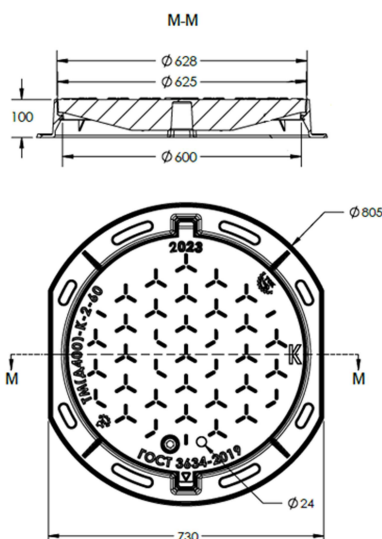

**Общество с ограниченной ответственностью
«ПРОФИТ 812»**

Адрес офиса: г. Санкт-Петербург, Пулковское шоссе, Д. 40, к. 4, литера Д, оф. D2106

Склад: г. Гатчина, ул. Ополченцев-Балтийцев, 8

Телефон отдела продаж: +7 (993) 646 2643

Электронная почта: opt@profit812.ru

Сайт: profit812.ru

График работы: Пн-Пт 9.00-18.00; Сб, Вс — выходные

Люк чугунный тяжелый ТМ(Д400)-2-60

Цена: По запросу