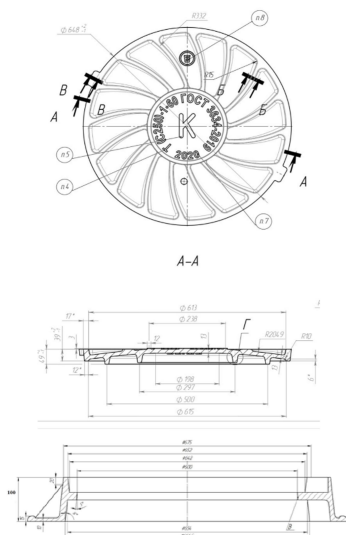

Люк чугунный тяжелый Т(С250)-1-60 производится на заводе из серого чугуна и подходит для установки на автостоянках, тротуарах и проезжей части городских парков. Выдерживает нагрузку до 25 т. Также имеется модель с запорным устройством и [модель](#) из высокопрочного чугуна. Имеются в наличии люки с буквами «К», «В», «Д», «ТС» и др. Доставка в г. Санкт-Петербург и Ленинградскую область. Гарантия от завода изготовителя — 3 года.

Тип люка:	Тяжелый
Материал:	СЧ (серый чугун)
Вес:	98 кг
Нагрузка:	25 т
Размеры:	840×100 мм
Глубина посадки крыши:	39 мм
Диаметр крышки:	648 мм
Проем:	600 мм
ГОСТ:	3634-2019