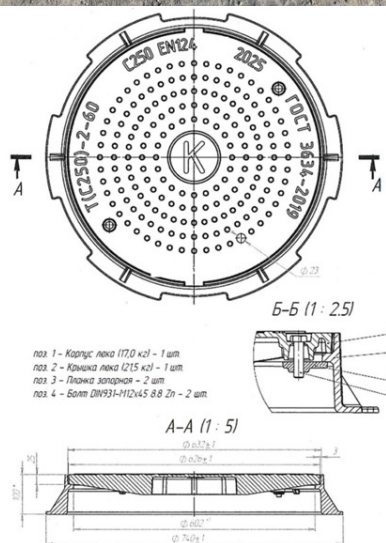

**Общество с ограниченной ответственностью
«ПРОФИТ 812»**

Адрес офиса: г. Санкт-Петербург, Пулковское шоссе, Д. 40, к. 4, литера Д, оф. D2106

Склад: г. Гатчина, ул. Ополченцев-Балтийцев, 8

Телефон отдела продаж: +7 (993) 646 2643

Электронная почта: opt@profit812.ru

Сайт: profit812.ru

График работы: Пн-Пт 9.00-18.00; Сб, Вс — выходные

Люк чугунный тяжелый Т(С250)-2-60

Цена: 9 800 ₺