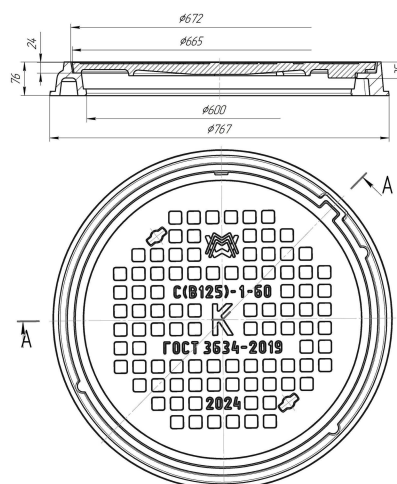

**Общество с ограниченной ответственностью
«ПРОФИТ 812»**

Адрес офиса: г. Санкт-Петербург, Пулковское шоссе, Д. 40, к. 4, литера Д, оф. D2106

Склад: г. Гатчина, ул. Ополченцев-Балтийцев, 8

Телефон отдела продаж: +7 (993) 646 2643

Электронная почта: opt@profit812.ru

Сайт: profit812.ru

График работы: Пн-Пт 9.00-18.00; Сб, Вс — выходные

Люк чугунный средний С(В125)-1-60 h-76

Цена: По запросу