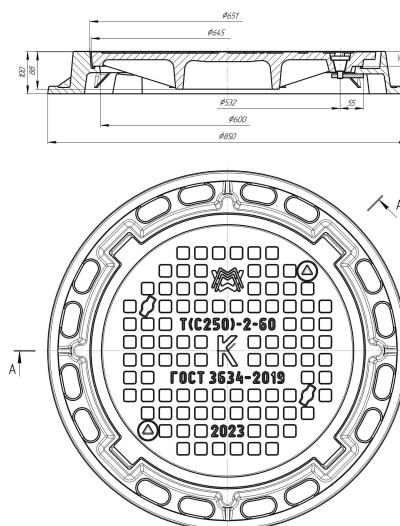

**Общество с ограниченной ответственностью
«ПРОФИТ 812»**

**ПРОФИТ
812**

Адрес офиса: г. Санкт-Петербург, Пулковское шоссе, Д. 40, к. 4, литера Д, оф. D2106

Склад: г. Гатчина, ул. Ополченцев-Балтийцев, 8

Телефон отдела продаж: +7 (993) 646 2643

Электронная почта: opt@profit812.ru

Сайт: profit812.ru

График работы: Пн-Пт 9.00-18.00; Сб, Вс — выходные

Люк чугунный тяжелый Т(С250)-2-60 с уплотнительной резинкой

Цена: 10 500 ₽