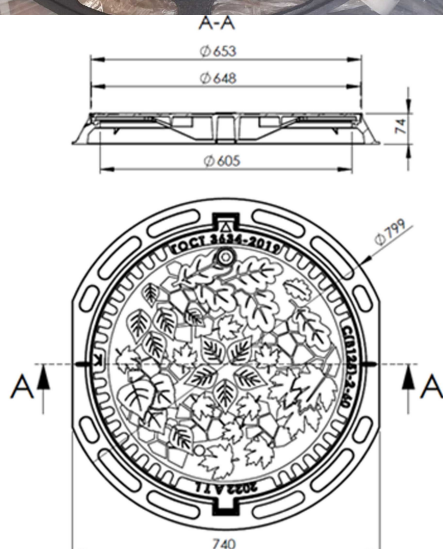

Электронная почта: opt@profit812.ru

Сайт: profit812.ru

График работы: Пн-Пт 9.00-18.00; Сб, Вс — выходные

Люк чугунный средний С(В125)-2-60

Цена: По запросу

Люк чугунный средний С(В125)-2-60 с фиксатором и запорным устройством производится на заводе из высокопрочного чугуна и подходит для установки на автостоянках, тротуарах и проезжей части городских парков. Также имеется модель из [серого чугуна](#). Имеются в наличии люки с буквами «К» и «В». Доставка в г. Санкт-Петербург и Ленинградскую область.

Тип люка:	Средний
Материал:	ВЧ-50 (высокопрочный чугун)
Вес:	37 кг
Нагрузка:	12,5 т
Размеры:	800×74 мм
Диаметр крышки:	648 мм
Проем:	600 мм
ГОСТ:	3634-2019