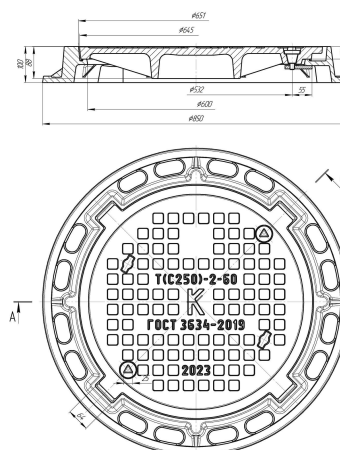

Общество с ограниченной ответственностью «ПРОФИТ 812»

ПРОФИТ
812

Адрес офиса: г. Санкт-Петербург, Пулковское шоссе, Д. 40, к. 4, литера Д, оф. D2106

Склад: г. Гатчина, ул. Ополченцев-Балтийцев, 8

Телефон отдела продаж: +7 (993) 646 2643

Электронная почта: opt@profit812.ru

Сайт: profit812.ru

График работы: Пн-Пт 9.00-18.00; Сб, Вс — выходные

Люк чугунный тяжелый четырехшковый Т(С250)-2-60

Цена: По запросу