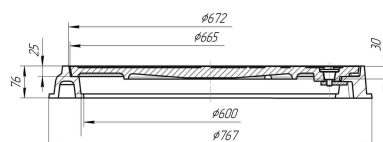

Электронная почта: opt@profit812.ru

Сайт: profit812.ru

График работы: Пн-Пт 9.00-18.00; Сб, Вс — выходные

Люк чугунный средний С(В125)-2-60

Цена: По запросу

Люк средний С(В125)-2-60 с запорным устройством производится на заводе из серого чугуна и подходит для установки на автостоянках, тротуарах и проезжей части городских парков. Номинальная нагрузка составляет 12,5 тонн. Возможно изготовление модели из высокопрочного чугуна. Доставка по Санкт-Петербургу и Ленинградской области.

Тип люка:	Средний
Материал:	СЧ (серый чугун)
Вес:	79,5 кг
Нагрузка:	12,5 т
Размеры:	767×76 мм
Глубина посадки крыши:	25 мм
Диаметр крышки:	665 мм
Проем:	600 мм
ГОСТ:	3634-2019