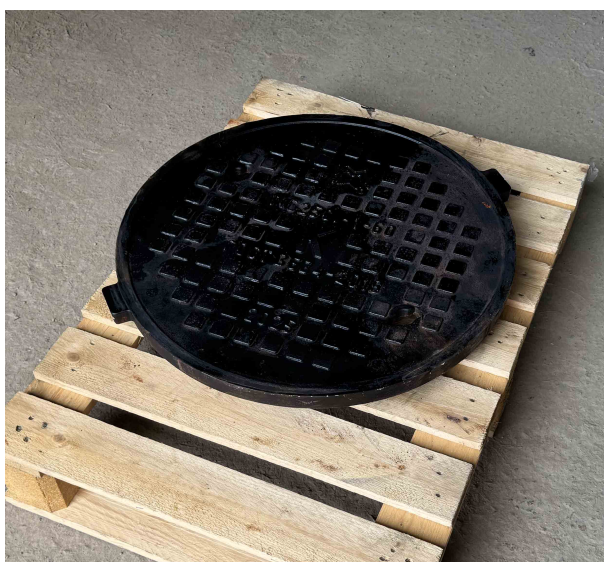

Электронная почта: opt@profit812.ru

Сайт: profit812.ru

График работы: Пн-Пт 9.00-18.00; Сб, Вс — выходные

Крышка люка чугунная Т(С250)-1-60

Цена: 7 000 ₽

Крышка люка чугунная Т(С250)-1-60 производится на заводе из серого чугуна и подходит для установки на автостоянках, тротуарах и проезжей части городских парков. Номинальная нагрузка составляет 25 тонн. Подходит для корпуса [Т\(С250\)-1-60](#) с уплотнительной резинкой. Доставка в г. Санкт-Петербург и Ленинградскую область.

Тип люка:	Крышка люка тяжелого
Материал:	СЧ (серый чугун)
Вес:	63,5 кг
Нагрузка:	25 т
Размеры:	645×35 мм
Размер ушей:	60×25 мм
ГОСТ:	3634-2019