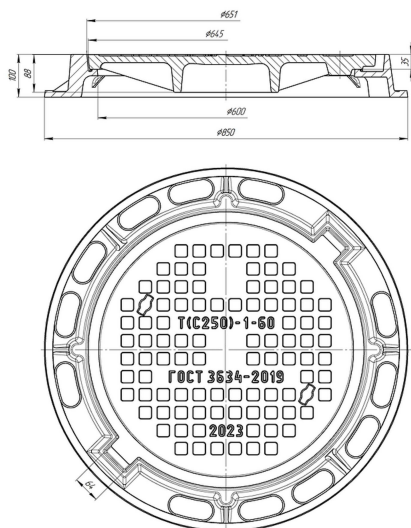

Электронная почта: opt@profit812.ru

Сайт: profit812.ru

График работы: Пн-Пт 9.00-18.00; Сб, Вс — выходные

Крышка люка чугунная Т(С250)-1-60

Цена: 7 000 ₽

Крышка люка чугунная Т(С250)-1-60 производится на заводе из серого чугуна и подходит для установки на автостоянках, тротуарах и проезжей части городских парков. Номинальная нагрузка составляет 25 тонн. Подходит для корпуса [Т\(С250\)-1-60](#) с уплотнительной резинкой. Доставка в г. Санкт-Петербург и Ленинградскую область.

Тип люка:	Крышка люка тяжелого
Материал:	СЧ (серый чугун)
Вес:	63,5 кг
Нагрузка:	25 т
Размеры:	645×35 мм
Размер ушей:	60×25 мм
ГОСТ:	3634-2019