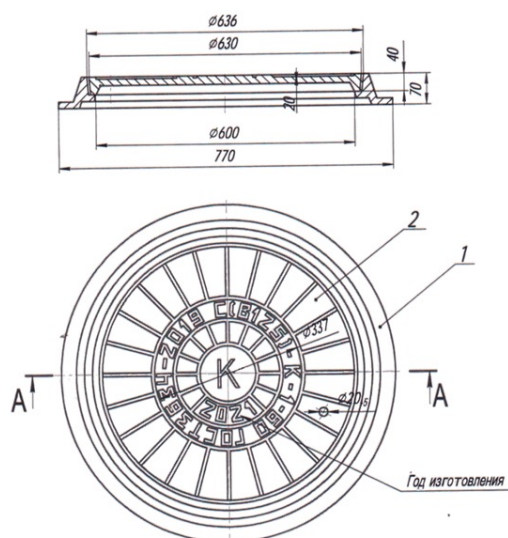

Электронная почта: opt@profit812.ru

Сайт: profit812.ru

График работы: Пн-Пт 9.00-18.00; Сб, Вс — выходные

Люк чугунный средний С(В125)-1-60 h-70

Цена: 7 400 ₽

Люк средний С(В125)-1-60 h-70 производится на заводе из серого чугуна и подходит для установки на автостоянках, тротуарах и проезжей части городских парков. Номинальная нагрузка составляет 12,5 тонн. Возможно изготовление модели с запорным устройством, а также из высокопрочного чугуна. Доставка по Санкт-Петербургу и Ленинградской области.

Тип люка:	Средний
Вес:	73 кг
Материал:	СЧ (серый чугун)
Нагрузка:	12,5 т
Размеры:	770×70 мм
Диаметр крышки:	630 мм
Глубина посадки крышки:	40 мм
Проем:	600 мм
ГОСТ:	3634-2019