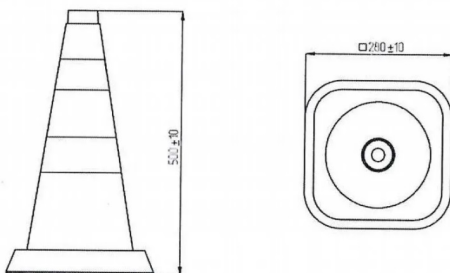

**Общество с ограниченной ответственностью
«ПРОФИТ 812»**

**ПРОФИТ
812**

Адрес офиса: г. Санкт-Петербург, Пулковское шоссе, Д. 40, к. 4, литера Д, оф. D2106

Склад: г. Гатчина, ул. Ополченцев-Балтийцев, 8

Телефон отдела продаж: +7 (993) 646 2643

Электронная почта: opt@profit812.ru

Сайт: profit812.ru

График работы: Пн-Пт 9.00-18.00; Сб, Вс — выходные

Конус дорожный 500мм

Цена: По запросу

Конус оснащен двумя светоотражающими полосами.

Изготовлены из высокопрочного полиэтилена оранжевого цвета.

Конус сигнальный не подвержены коррозии, легко очищаются от грязи.