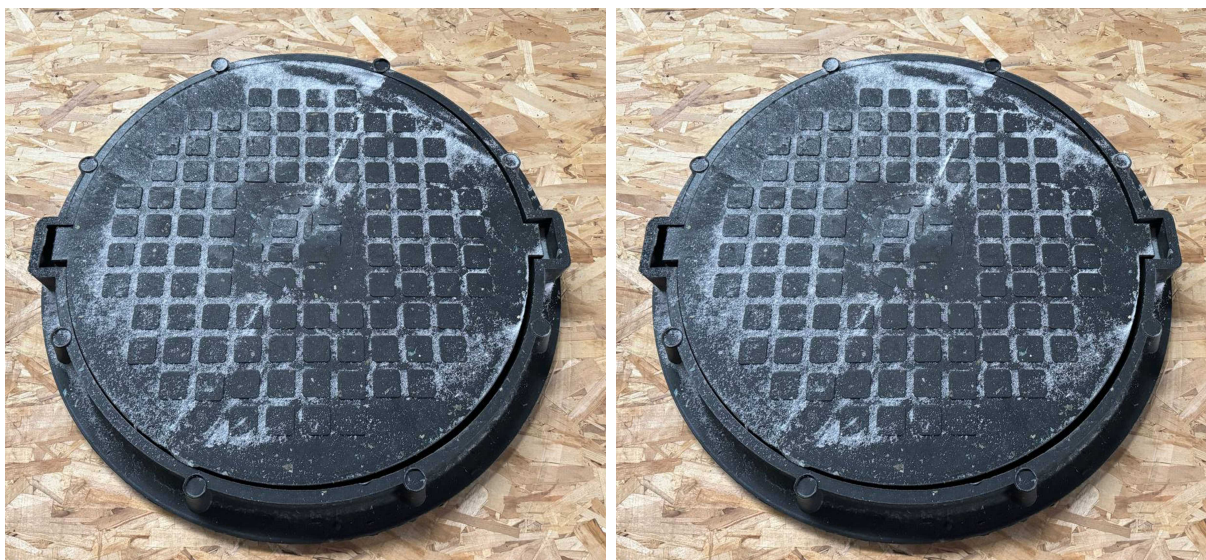

Электронная почта: opt@profit812.ru

Сайт: profit812.ru

График работы: Пн-Пт 9.00-18.00; Сб, Вс — выходные

Люк полимерный легкий усиленный Л(А30) черный

Цена: По запросу

Люк полимерный легкий усиленный Л(А30) черного цвета производится из полимер-песчаной смеси методом горячего прессования и подходит для установки в парках, садах, зонах зеленых насаждений, на тротуарах и велодорожках. Главным преимуществом люков такого типа является доступная цена, малый вес и высокая прочность. Номинальная нагрузка составляет 3 тонны. Также имеется в наличии [зеленого](#) цвета. Доставка в г. Санкт-Петербург и Ленинградскую область.

Тип люка:

Легкий усиленный

Материал:

Полимерно-песчаный

Цвет:	Черный
Вес:	28 кг
Нагрузка:	3 т
Размеры:	750×70 мм
Глубина посадки крыши:	35 мм
Диаметр крышки:	640 мм
Проем:	545 мм