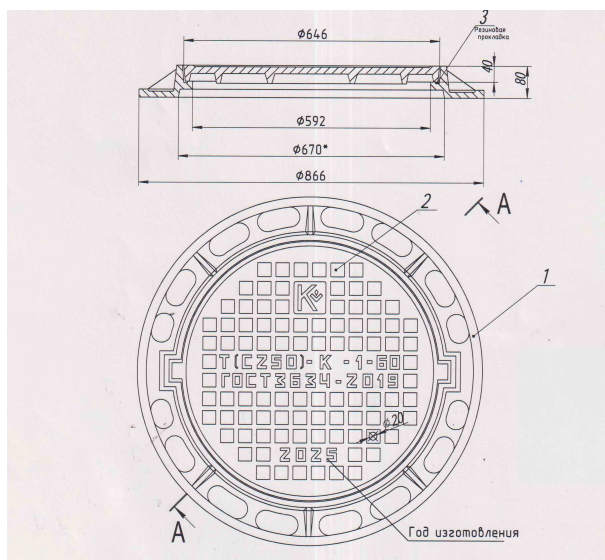

Люк чугунный тяжелый Т(С250)-1-60 h-80 производится на заводе из серого чугуна и подходит для установки на автостоянках, тротуарах и проезжей части городских парков.

За счет уплотнительной резинки данная модель имеет улучшенное прилегание крышки люка к корпусу, что в свою очередь уменьшает возможное колебание крышки люка при наезде автомобилей на него.

Возможно изготовление модели из высокопрочного чугуна. Имеются в наличии люки с буквами «К» и «В», а также с запорным устройством. Доставка в г. Санкт-Петербург и Ленинградскую область.

Тип люка:	Тяжелый
Материал:	СЧ (серый чугун)
Нагрузка:	25 т
Размеры:	866×80 мм
Вес:	98 кг
Диаметр крышки:	646 мм
Проем:	592 мм
Глубина посадки крышки:	40 мм
ГОСТ:	3634-2019